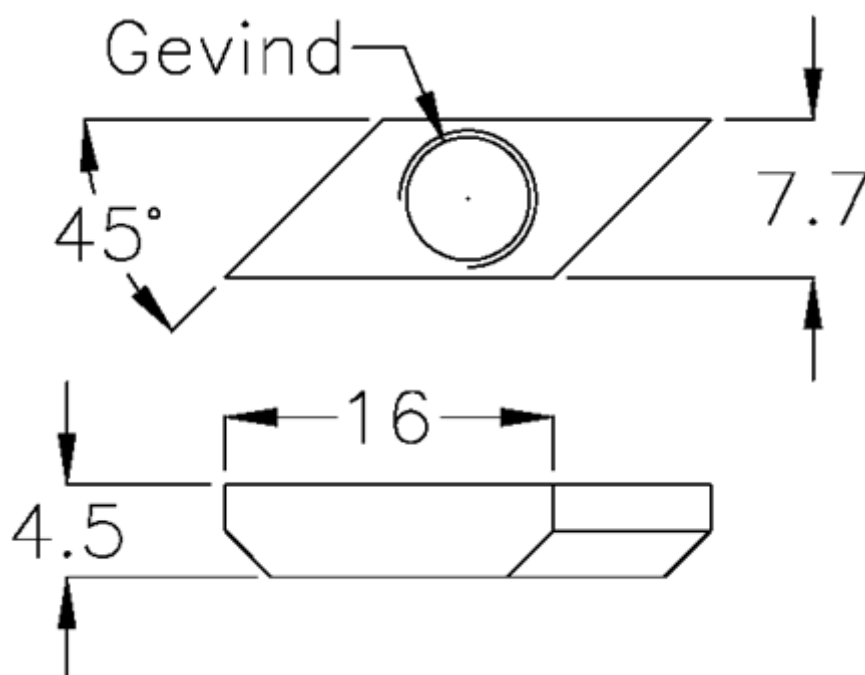

Varenummer: 0581421008
Beskrivelse: Hepco MCS vinkelmøtrik 1-242-1008
str M6

Mål

Gevind = M6